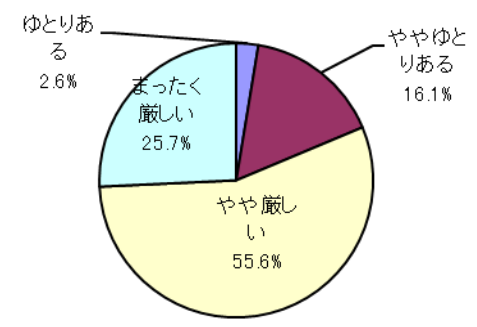

群の仲間

2015年4月 No.227

東京土建 練馬支部

練馬区 中村北 1-6-2

TEL 3825-5522
FAX 3825-7547

サントイッチ群会議をすませよう
君議の進め方
集金↓「群の仲間」読み合わせ・話し合↓集金

住民の命と生活を守る自治体へ…要求実現のチャンス

一斉地方選挙～「棄権」は危険！～

全国一斉地方選挙（練馬区では区議会議員選挙）は、4月19日告示、4月26日（日）投票日で実施されます。

12月に行った「仕事と暮らし」実態・要求アンケートの結果からも、80%をこえる仲間が生活実感として「厳しい」と回答しています。この結果は全ての有権者に共通するものではありませんが、政治に「モノ申したい」区民は大勢います。地方自治体が安倍政権の暴走と生活圧迫の防波堤となることは重要な意義を持ちます。

しかし…「前回4年前の投票率は？」→45.33%（練馬区）と練馬区有権者の半分以上が投票していません。「モノ申したい人は、我慢している？あきらめている？のでしょうか」→半数以下の投票結果で全てが決まってしまうこととなります。よって「棄権」は危険です。

練馬区の有権者数は平成27年3月2日現在584,007人。意見を言いたいけど言えない…それを形にできるのは棄権せずに投票することです。要求実現に向けて声を上げる絶好のチャンス！