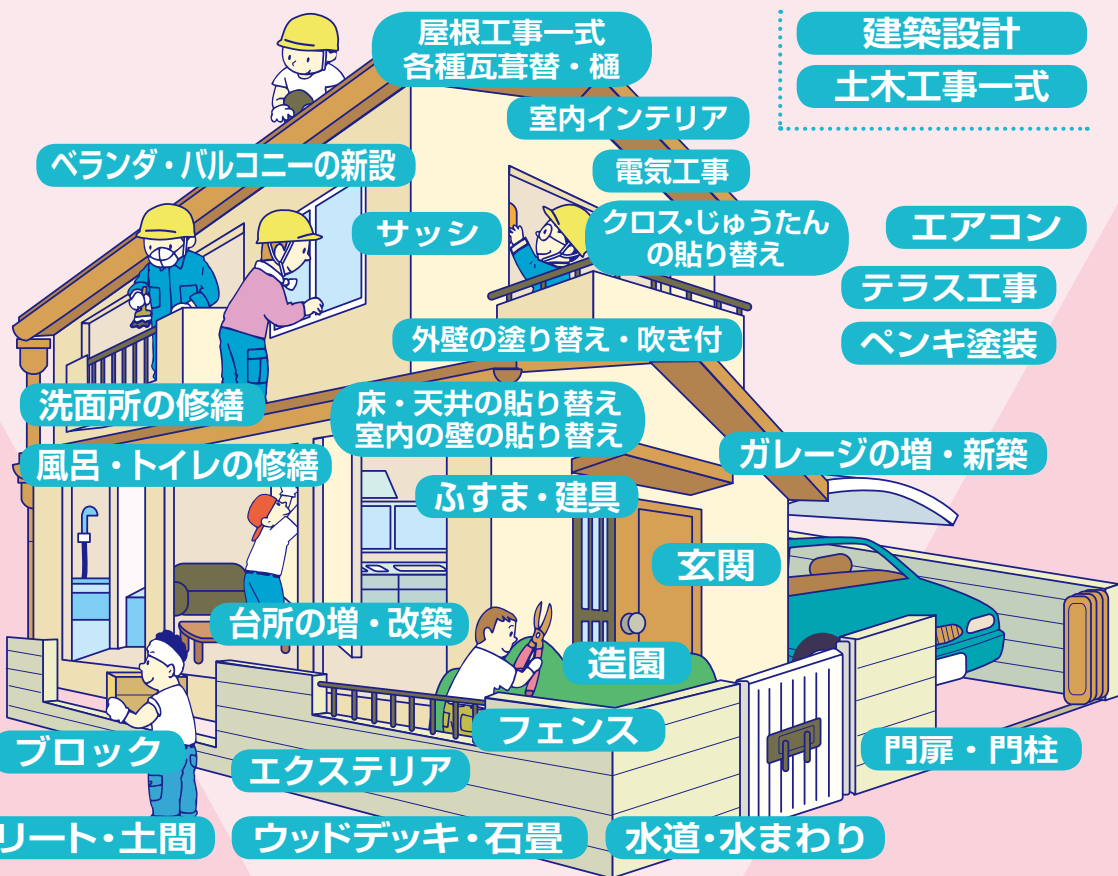

直接施工で
余分な経費が要らず
経済的

経験豊富な
職人だからできる
適切な工事

相談
方法

お住まいの地域の
住宅相談センター(下のMAP参照)
へお電話ください

注意!

点検商法や
指摘商法による
屋根工事の詐欺

「点検に来た」と言って来訪し、「工事をしないと危険」などと言って商品やサービスを契約させる「点検商法」の相談が多数寄せられています。無料点検を口実に勝手に上がりこみ、「今すぐ工事・交換をしないと大変」などと事実と異なることを言って不安をあおり、サービスを契約させる商法です。「シロアリ駆除」「耐震工事」「屋根工事」など点検の口実はいろいろあるので要注意!