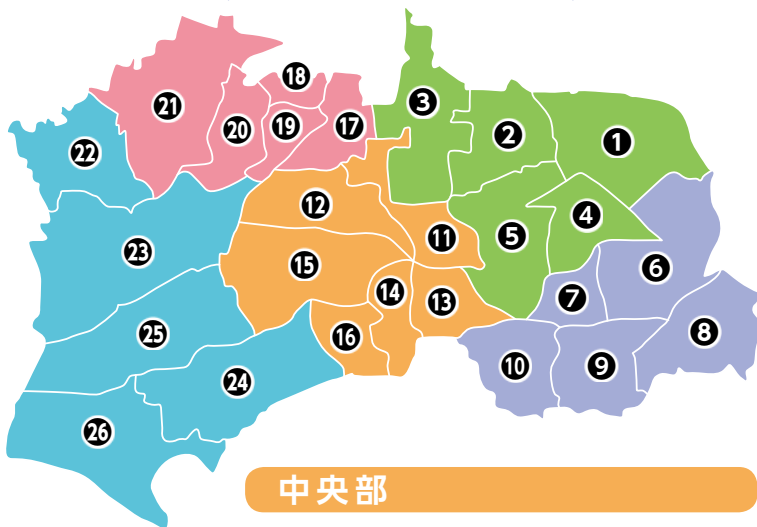

対策

- 無料でも安易に依頼しない
- 見知らぬ業者などには要注意!
- 本当に工事が必要かどうか
知り合いや地元の業者に相談する

あなたの地域の住宅相談センター

下記電話は **2/20のみ** つながります。

2/20の10時~15時以外の日程でご相談される際は、支部事務所(03-3825-5522)までお気軽にお電話ください。

お住まいの地域に近いセンターへお電話ください(※地域の振り分けは目安です)。※電話が繋がりにくい場合は、恐れ入りますが時間を置いてお掛け直してください。

お気軽にお電話を

北西部

- ① 土支田
土支田全域
03-5387-0920
- ⑩ 北大泉
大泉町1丁目
03-3923-5015
- ⑨ 大泉東
大泉町2丁目
03-3867-5475
- ⑳ 新大泉
大泉町3~6丁目
03-3867-9239
- ㉑ 学園
大泉学園町全域
03-5387-1044

西部

- ㉒ 西大泉
西大泉、西大泉町全域
03-5905-1207
- ㉓ 泉
南大泉、東大泉全域
03-5387-3414
- ㉔ 上石神井
上石神井、上石神井南町、下石神井全域
03-3929-4476
- ㉕ 石神井台
石神井台全域、関町北4~5丁目
03-3928-5009
- ㉖ 関町
関町南、関町東、立野町全域、関町北1~3丁目
03-3594-6804