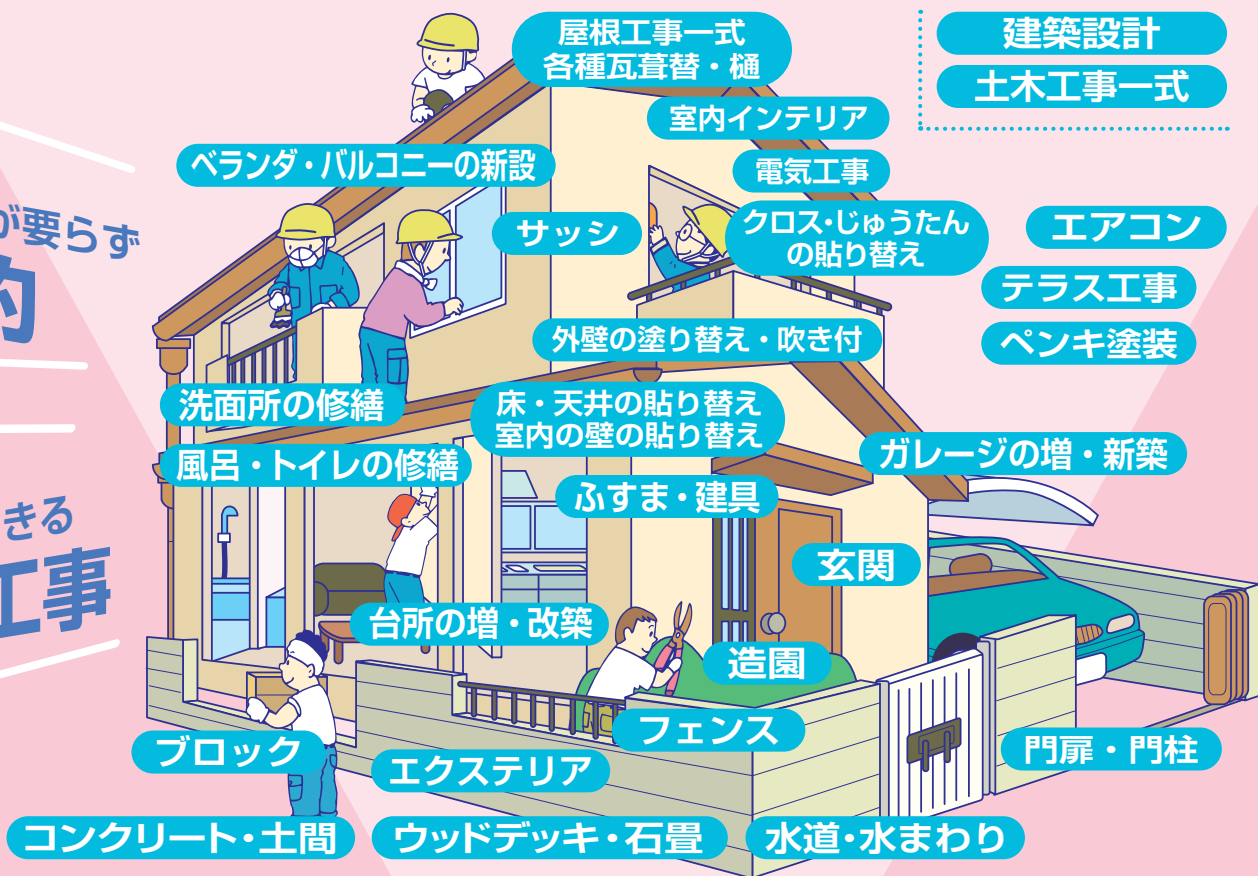

訪問販売によるリフォーム工事・点検商法で12,069件(国民生活センター 2022)
もの相談が寄せられています。あやしいと思ったら東京土建にご相談ください。

東京
土建
って?

東京土建は、大工・左官・塗装など建設産業で働く人たちの労働組合です。
現在、11万人の建設職人が加入する全国最大の建設労働組合は、
“頼りになる組合”として発展してきました。自治体との災害協定を広げ、
被災地でのボランティア活動や区内での住宅デー、親子木工教室など
の取り組みをおこなっています。

こんなご相談が
ふえています

安心できる地元の職人におまかせ

直接施工で
余分な経費が要らず
経済的

経験豊富な
職人だからできる
適切な工事

相談
方法

お住まいの地域の
住宅相談センター(下のMAP参照)
へお電話ください

注目!

安心できる業者選定は
地元の建設組合から