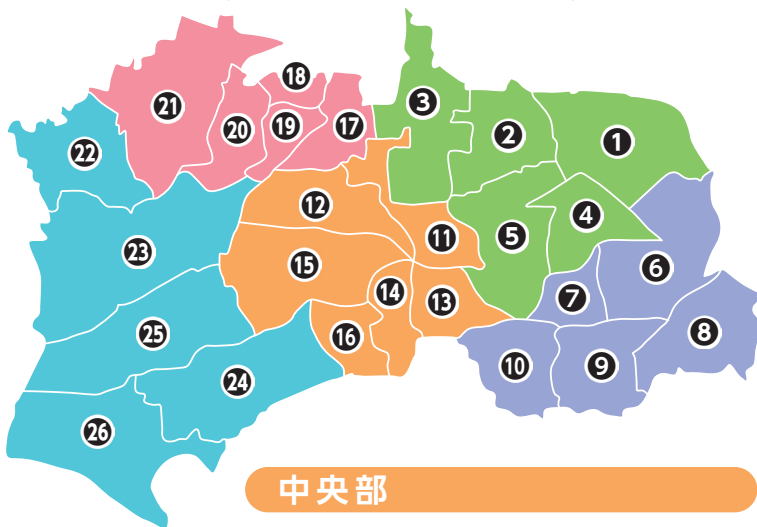

に登録している事業者も在籍しています。

あなたの地域の住宅相談センター

下記電話は **7/9のみ** つながります。

7/9の10時~12時以外の日程でご相談される際は、支部事務所(03-3825-5522)までお気軽にお電話ください。

お住まいの地域に近いセンターへお電話ください(※地域の振り分けは目安です)。※電話が繋がりにくい場合は、恐れ入りますが時間を置いてお掛け直しください。

お気軽にお電話を

北西部

- ⑰土支田
土支田全域
03-5387-0920
- ⑱大泉東
大泉町2丁目
03-3867-5475
- ㉑学園
大泉学園町全域
03-5387-1044
- ⑲北大泉
大泉町1丁目
03-3923-5015
- ⑳新大泉
大泉町3~6丁目
03-3867-9239

西部

- ㉒西大泉
西大泉、西大泉町全域
03-5905-1207
- ㉔上石神井
上石神井、上石神井南町、下石神井全域
03-3929-4476
- ㉖関町
関町南、関町東、立野町全域、関町北1~3丁目
03-3594-6804
- ㉓泉
南大泉、東大泉全域
03-5387-3414
- ㉕石神井台
石神井台全域、関町北4~5丁目
03-3997-6558