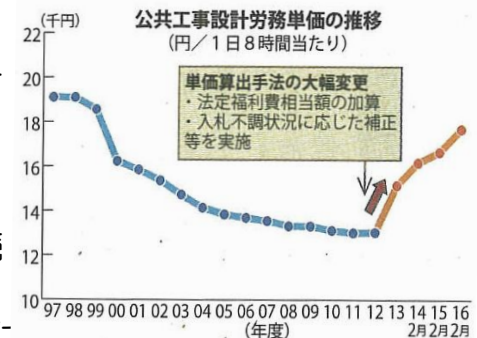

1997年度をピークに下落を続けた単価に、社会保険加入の徹底のため法定福利費相当額を加味する形で改定し、全国平均15.1%上昇。その後も連続で引き上げられ、単価の上昇が始まった2012年度比34.7%(被災地3県は50.3%)上昇、97年ピーク時の92.5%まで戻りました。しかし、この間の経過では、公共工事設計労務単価がそのまま仲間の賃金の引き上げにはつながりません。設計労務単価の上昇を踏まえ、賃金引上げ要求の声を広げ、組合の運動をさらに強めていく必要があります。

七千人の仲間です支部大会をむかえる「春一番拡大」

いよいよ春一番拡大が本格的にスタート!これまでの1ヶ月で68人(前年同時期71人)の成果をあげ、支部定期大会まで目標残は154人。加入の特徴としては土建国保との同時加入が9割にのぼり、事業所からの加入が8割で依然として多くなっています。

また、年度末にかけて「確定申告相談会」「労災年度更新」「健康診断」など組合業務に関心が強まっています。対象者名簿をもとにメリット袋をもって訪問行動に取組みましょう。
【定例行動日】2/19(金)・20(土) 3/1(火) 午後7時半 分会センター

2015年度最後の日曜健診のお知らせ

保険証交付会までに「受診券」の使い忘れがないようお願いします。家族加入の場合は家族(19歳以上)も受けられますので、忘れずに受診しましょう。また仲間からの声掛けをお願いします。

【とぎ】3/6(日)【ユジユ】大泉生協病院
【申込み】群会議にて申込み書を配付。【締切】2/18(木)

新春「分会情勢学習会」

国民の声を無視し続けている安倍政権。この異常事態を打開すべく、7月に予定される参議院選挙へむけ、今後の情勢を大いに学びましょう。

【とぎ】2月25日(木)：北練馬・田柄・桜台・豊玉・春日・高松・貫井・土支田・南田中・大泉東・学園・西大泉
2月26日(金)：練馬・泉・石神井台・上石神井・旭町光が丘・石神井・谷原台・関町・新大泉・早宮・中村・富士見台・新豊玉・北大泉・南事業所分会
※会場等は分会役員に問合せください。

★集会★

①戦争法NO!ねりま大集会&パレード parts
集会のシンボルカラーは黄色。着衣など黄色を意識して工夫をこらした宣伝で区民に大きくアピールしていきましょう。
【とぎ】3/5(土) 13時半〜14時半 【ところ】平成一つじ公園【参加目標】全群からの参加を追求し、各分会10名以上で!
【交通費】100円支給(組合員・家族(中学生以上))

②3・13 重税反対ねりま区民集会

税制の民主化と消費税増税阻止を求める重要な集会。当日申告をする仲間はもちろん、申告しない仲間も参加しましょう。
【とぎ】3月11日(金) 午前9時30分〜10時50分(その後パレードして税務署へ)

★生涯学習センター(東税務署コース)：北練馬・田柄・練馬・桜台・豊玉・春日・高松・貫井・南田中・旭町光が丘・早宮・中村・富士見台・新豊玉・南事業所分会

★勤労福祉会館(西税務署コース)：土支田・大泉東・学園・西大泉・泉・石神井台・上石神井・北事業所・石神井・谷原台・関町・新大泉・北大泉分会
*当日、申告する仲間は申告先税務署の会場へご参加ください。

★署名★

①「必要な医療と介護は国の責任で」署名 社保協より
【取組】群5枚(5名連記)

②「正社員化と均等待遇を求める要請署名」郵政ユニオンより
【取組】群3枚(5名連記)

※①②ともに集約は2月納入ルートでお願いします
「うれしいニュース」支部機関紙「コンクール結果」
けんせつ北部 記事賞：「アスベスト労災・逆転認定」園田さん(春日) 本部長かんし「忘れえぬこと」より：「オレ(こころ)の仲間」ハガキコンクール