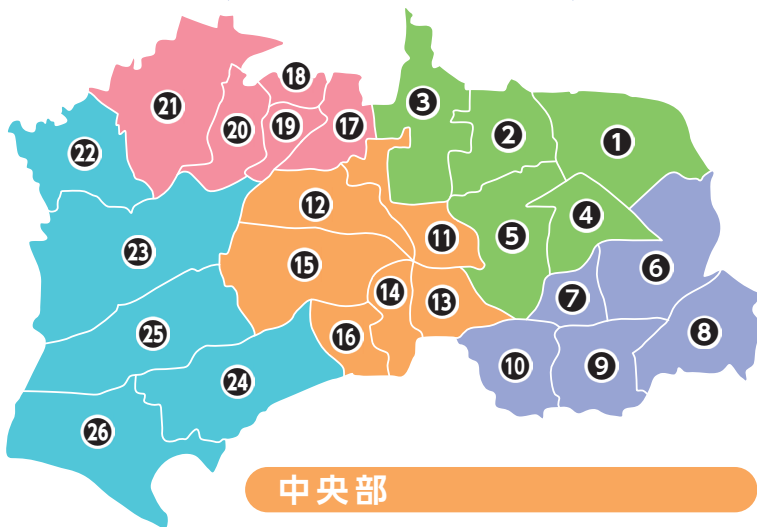

あなたの地域の住宅相談センター

下記電話は **7/9のみ** つながります。

7/9の10時~12時以外の日程でご相談される際は、支部事務所(03-3825-5522)までお気軽にお電話ください。

お住まいの地域に近いセンターへお電話ください(※地域の振り分けは目安です)。※電話が繋がりにくい場合は、恐れ入りますが時間を置いてお掛け直しください。

お気軽にお電話を